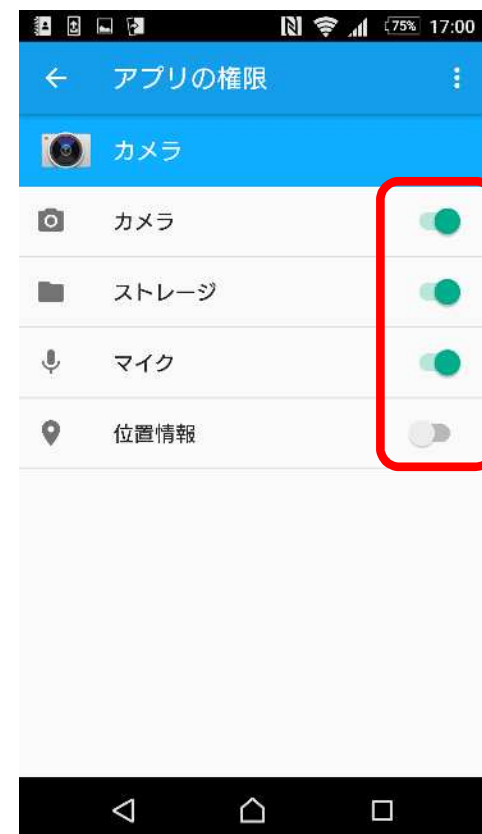

機能名	機能概要
「バッテリー使用量を最適化」する機能の追加	スマートフォンを使用していないときの消費量を低減します。 最適化の設定を行うと、バッテリーの消費量を節約するため、モバイルネットワークを使用する機能や、データを同期する機能など一部の機能が制限されますのでご注意ください。 <設定方法> 「設定」アプリ→バッテリー→右上メニューから「電池の最適化」を選択
アプリへのアクセス許可の確認方法変更	これまでアプリのインストール時に確認していたアクセス許可が、アプリが必要な情報にアクセスするときに個別にアクセス許可の確認を行うように変更となりました。アクセス許可・拒否は設定で変更することが可能です。 <設定方法> 「設定」アプリ→アプリ→当該のアプリを選択→許可
「auスマートパス」アプリの変更	「auスマートパス」アプリの名称が「auサービスTOP」に変更となり、アイコンデザインが変更となります。
ロック画面の変更	ロック画面左下に配置している機能がダイヤル（電話）から音声検索機能に変更されます。
録画予約時の通知アイコン表示	ワンセグ・フルセグ録画予約時にアラームアイコンが通知エリアに表示されるようになります。
Google設定の変更	Google設定アプリが、設定アプリ内の「Google」メニューに変更されます。

アプリへのアクセス許可の確認方法変更

- これまでアプリのインストール時に確認していたアクセス許可が、アプリが必要な情報にアクセスするときに個別にアクセス許可の確認を行うように変更となりました。アクセス許可・拒否は設定で変更することが可能です。この機能の追加によりこれまで提供していた「プライバシーデータ設定」は削除されます。

<設定方法>

「設定」アプリ→アプリ→当該のアプリを選択→許可

「auスマートパス」アプリの変更