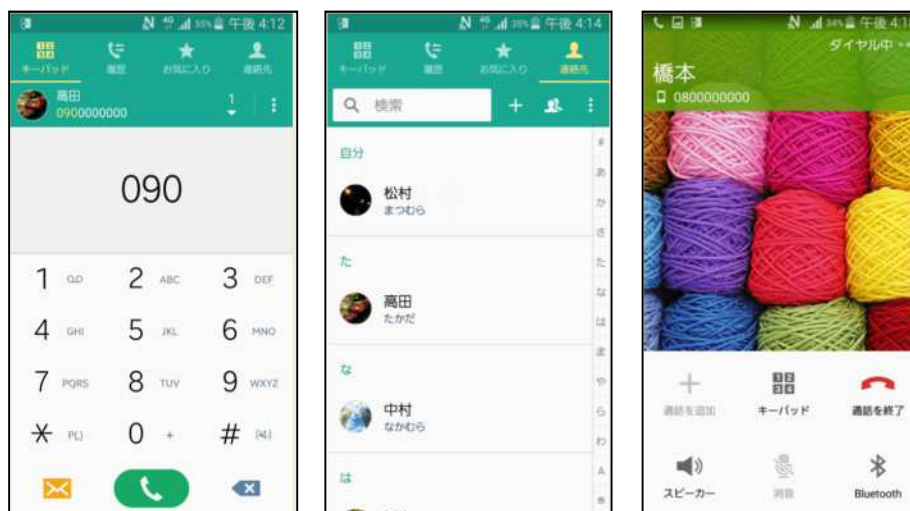

# SCL23 OSアップデートによる画面デザイン・背景色の変更について

OSアップデートにより、画面デザイン・背景のテーマ色に変更になり、より統一感が向上します。

## □ OSアップデート前

黒色のテーマ色

## □ OSアップデート後

白色のテーマ色

ロックスクリーンの通知がアイコンからポップアップになり視認性が向上します。

ポップアップの表示は、設定 > サウンドと通知 > ロック画面の通知 から変更することができます。

以下の3つの設定から、お選び頂けます。

- 全ての内容を表示
- プライベートな内容を非表示
- 通知を表示しない