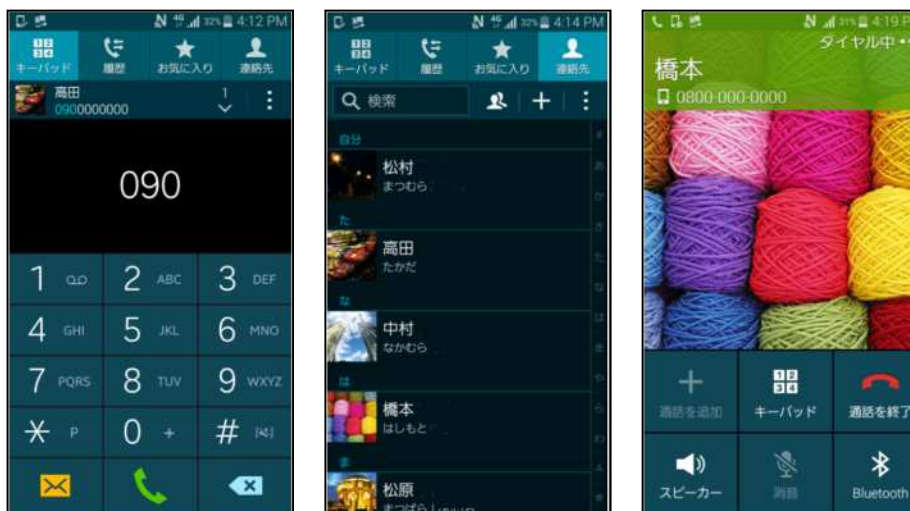

# SCL23 OSアップデートによる画面デザイン・背景色の変更について

OSアップデートにより、画面デザイン・背景のテーマ色に変更になり、より統一感が向上します。

## □ OSアップデート前

黒色のテーマ色

## □ OSアップデート後

白色のテーマ色

ロックスクリーンの通知がアイコンからポップアップになり視認性が向上します。

ポップアップの表示は、設定 > サウンドと通知 > ロック画面の通知 から変更することができます。

以下の3つの設定から、お選び頂けます。

- 全ての内容を表示
- プライベートな内容を非表示
- 通知を表示しない